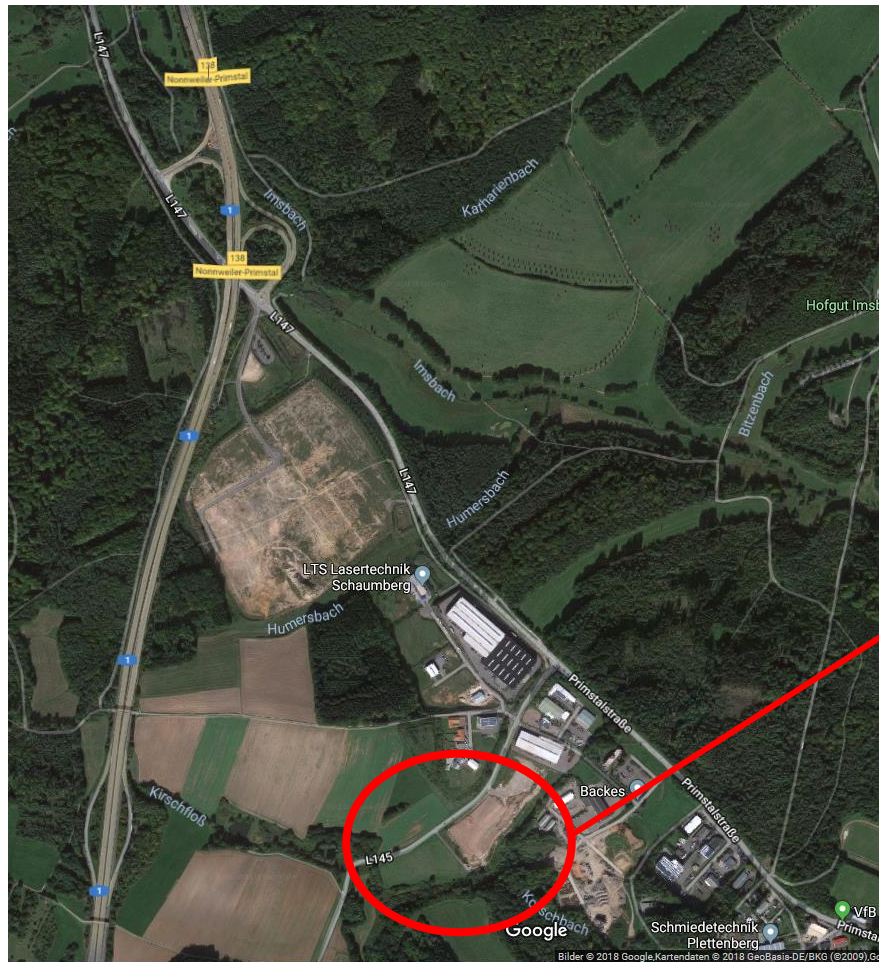

## Anfahrtsskizze: Blühflächenbegehung 14. Juli 2018, 10.00 Uhr

### „Ackerbau, Bienen und Insekten - Gegenseitige Potenziale nutzen“

Ausfahrt 138 Nonnweiler-Primstal → Kreisverkehr links raus → rechts durch Industriegebiet → Parken siehe Skizze

\* Eingabehilfe für Navi-Geräte: Gewerbegebiet Hanacker 1, 66636 Tholey